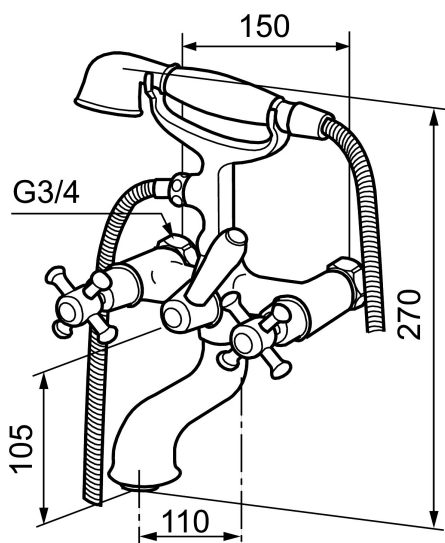

## MORA CLASSIC badkarsblandare

Mora Classic är en exklusiv serie vattenkranar som tar tillvara de gamla designidealen med de runda och kraftiga formerna. Alla delar är tillverkade i metall, med sann Morakvalitet. Mora Classic badkarsblandare ger dig, förutom komfort och trygghet, detaljen som skapar helheten i ditt badrum. Keramisk tätning är standard. Modern teknik i klassisk tappning när den är som bäst.

Art.nr: 700624

RSK: 8113400

Unika egenskaper

- Med slang och handdusch
- G3/4 anslutning mot vägg
- Piputsprång från vägg 170 mm
- Med vridomkastare

## MORA CLASSIC badkarsblandare

Mora Classic är en exklusiv serie vattenkranar som tar tillvara de gamla designidealerna med de runda och kraftiga formerna. Alla delar är tillverkade i metall, med sann Morakvalitet. Mora Classic badkarsblandare ger dig, förutom komfort och trygghet, detaljen som skapar helheten i ditt badrum. Keramisk tätning är standard. Modern teknik i klassisk tappning när den är som bäst.

Art.nr: 700631

RSK: 8113410

- För Mora Classic Family
- G3/4 anslutning mot vägg
- Piputsprång från vägg 170 mm
- Med vridomkastare