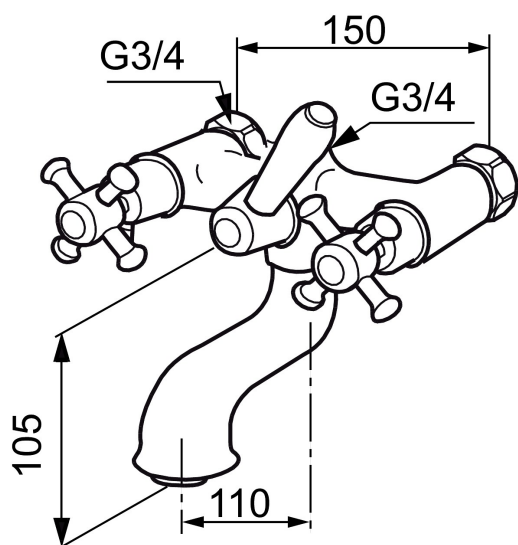

MORA CLASSIC badkarsblandare

Mora Classic är en exklusiv serie vattenkranar som tar tillvara de gamla designidealerna med de runda och kraftiga formerna. Alla delar är tillverkade i metall, med sann Morakvalitet. Mora Classic badkarsblandare ger dig, förutom komfort och trygghet, detaljen som skapar helheten i ditt badrum. Keramisk tätning är standard. Modern teknik i klassisk tappning när den är som bäst.

Art.nr: 700631

RSK: 8113410

- För Mora Classic Family
- G3/4 anslutning mot vägg
- Piputsprång från vägg 170 mm
- Med vridomkastare