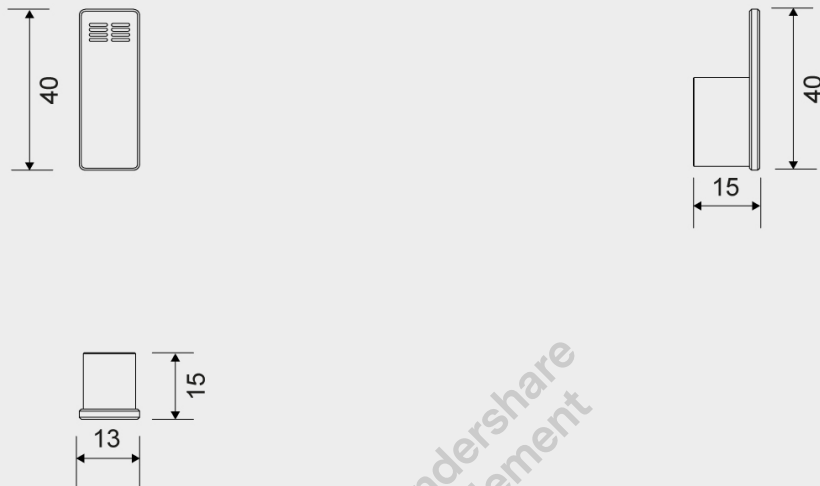

DATA SHEET

7072

Products