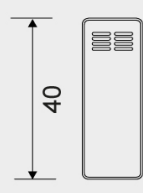

### Specifications

ITEM NUMBER	GTIN NUMBER	WEIGHT
7070	5707692010779	70 g
MATERIAL	SURFACE	HEIGHT
Stainless steel (AISI 304)	Brushed steel	40 mm
DEPTH	WIDTH	
15 mm	13 mm	

### Specifications

<b>ITEM NUMBER</b>	<b>GTIN NUMBER</b>	<b>WEIGHT</b>
7071	5707692010786	70 g
<b>MATERIAL</b>	<b>SURFACE</b>	<b>HEIGHT</b>
Stainless steel (AISI 304)	Polished steel	40 mm
<b>DEPTH</b>	<b>WIDTH</b>	
15 mm	13 mm	