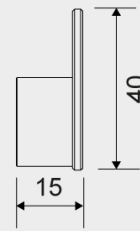

### Specifications

ITEM NUMBER	GTIN NUMBER	WEIGHT
7072	5707692010793	70 g
MATERIAL	SURFACE	HEIGHT
Stainless steel (AISI 304)	PVD: Brass	40 mm
DEPTH	WIDTH	
15 mm	13 mm	

### Specifications

ITEM NUMBER	GTIN NUMBER	WEIGHT
7073	5707692010809	70 g
MATERIAL	SURFACE	HEIGHT
Stainless steel (AISI 304)	PVD: Copper	40 mm
DEPTH	WIDTH	
15 mm	13 mm	

**7073**

Products