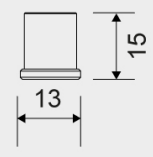

### Specifications

ITEM NUMBER	GTIN NUMBER	WEIGHT
7070	5707692010779	70 g
MATERIAL	SURFACE	HEIGHT
Stainless steel (AISI 304)	Brushed steel	40 mm
DEPTH	WIDTH	
15 mm	13 mm	

### Specifications

<b>ITEM NUMBER</b>	<b>GTIN NUMBER</b>	<b>WEIGHT</b>
7071	5707692010786	70 g
<b>MATERIAL</b>	<b>SURFACE</b>	<b>HEIGHT</b>
Stainless steel (AISI 304)	Polished steel	40 mm
<b>DEPTH</b>	<b>WIDTH</b>	
15 mm	13 mm	