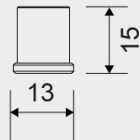

### Specifications

ITEM NUMBER	GTIN NUMBER	WEIGHT
7072	5707692010793	70 g
MATERIAL	SURFACE	HEIGHT
Stainless steel (AISI 304)	PVD: Brass	40 mm
DEPTH	WIDTH	
15 mm	13 mm	

### Specifications

ITEM NUMBER	GTIN NUMBER	WEIGHT
7073	5707692010809	70 g
MATERIAL	SURFACE	HEIGHT
Stainless steel (AISI 304)	PVD: Copper	40 mm
DEPTH	WIDTH	
15 mm	13 mm	

**7073**

Products