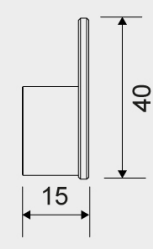

### Specifications

ITEM NUMBER	GTIN NUMBER	WEIGHT
7070	5707692010779	70 g
MATERIAL	SURFACE	HEIGHT
Stainless steel (AISI 304)	Brushed steel	40 mm
DEPTH	WIDTH	
15 mm	13 mm	

### Specifications

<b>ITEM NUMBER</b>	<b>GTIN NUMBER</b>	<b>WEIGHT</b>
7071	5707692010786	70 g
<b>MATERIAL</b>	<b>SURFACE</b>	<b>HEIGHT</b>
Stainless steel (AISI 304)	Polished steel	40 mm
<b>DEPTH</b>	<b>WIDTH</b>	
15 mm	13 mm	

### Specifications

ITEM NUMBER	GTIN NUMBER	WEIGHT
7072	5707692010793	70 g
MATERIAL	SURFACE	HEIGHT
Stainless steel (AISI 304)	PVD: Brass	40 mm
DEPTH	WIDTH	
15 mm	13 mm	