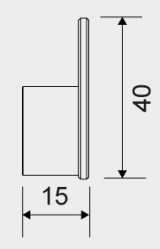

### Specifications

ITEM NUMBER	GTIN NUMBER	WEIGHT
7070	5707692010779	70 g
MATERIAL	SURFACE	HEIGHT
Stainless steel (AISI 304)	Brushed steel	40 mm
DEPTH	WIDTH	
15 mm	13 mm	

### Specifications

<b>ITEM NUMBER</b>	<b>GTIN NUMBER</b>	<b>WEIGHT</b>
7071	5707692010786	70 g
<b>MATERIAL</b>	<b>SURFACE</b>	<b>HEIGHT</b>
Stainless steel (AISI 304)	Polished steel	40 mm
<b>DEPTH</b>	<b>WIDTH</b>	
15 mm	13 mm	

### Specifications

ITEM NUMBER	GTIN NUMBER	WEIGHT
7072	5707692010793	70 g
MATERIAL	SURFACE	HEIGHT
Stainless steel (AISI 304)	PVD: Brass	40 mm
DEPTH	WIDTH	
15 mm	13 mm	