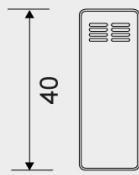

### Specifications

ITEM NUMBER	GTIN NUMBER	WEIGHT
7072	5707692010793	70 g
MATERIAL	SURFACE	HEIGHT
Stainless steel (AISI 304)	PVD: Brass	40 mm
DEPTH	WIDTH	
15 mm	13 mm	

### Specifications

ITEM NUMBER	GTIN NUMBER	WEIGHT
7073	5707692010809	70 g
MATERIAL	SURFACE	HEIGHT
Stainless steel (AISI 304)	PVD: Copper	40 mm
DEPTH	WIDTH	
15 mm	13 mm	

**7073**

Products