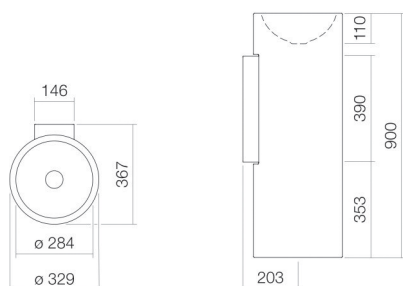

## Technisches Datenblatt

**Waschtisch**

**WT.RX325K**

**K-Serie**

Artikelnummer: 4501000000

## Eigenschaften

Modellbeschreibung	WT.RX325K
Artikelnummer	4501000000
Material Becken	glasierter Stahl weiß
Beschichtung	ProShield
Abmessungen	B/H/T 329 mm/900 mm/367 mm
Form	rund
Hahnloch	ohne Hahnloch
Überlauf	ohne Überlauf
Beckenmulde	rund zentriert Muldentiefe 284 mm
Nettogewicht	12,4 kg
Montageart	bodenstehend
Armaturenhinweis	Auftreffbereich 125 mm - 155 mm ab Beckenhinterkante

Optimales Auftreffen auf der Beckenmulde bei Armaturen mit senkrechtem Auslauf (Auftriefwinkel 90°) und mit eingebautem Perlator.

### Text

Waschtisch, bodenstehend, rund, B/H/T 329/900/367 mm, Mulde rund, zentriert, B/H/T 284/110/284 mm, glasierter Stahl, weiß, ProShield, ohne Hahnloch, ohne Überlauf, inklusive Befestigungsset, Schaftventil, Ventilkappe, verchromt, Ø 63 mm, Siphon, Wandkonsole weiß