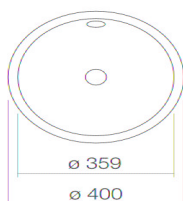

ProShield

B/H/T 359 mm/140 mm/359 mm

rund

ohne Hahnloch

mit Überlauf

2,2 kg

für den Einbau von unten

Armaturenhinweis

Auftreffbereich 110 mm - 150 mm

Beckenhinterkante

Optimales Auftreffen auf der Beckenmulde bei Armaturen mit senkrechtem Auslauf (Auftrittswinkel 90°) und mit eingebautem Perlator.

---