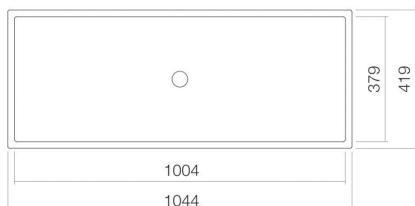

ohne Hahnloch

mit Überlauf

16,9 kg

für den Einbau von unten

Armaturenhinweis

Auftreffbereich 112 mm - 157 mm

Beckenhinterkante

Optimales Auftreffen auf der Beckenmulde bei Armaturen mit senkrechtem Auslauf (Auftrittswinkel 90°) und mit eingebautem Perlator.

Produkt- /Ausschreibungstext

Unterbaubecken

UB.ME1000

ME-Serie (Metaphor)

Artikelnummer:

3228701000

Text

Unterbaubecken, für den Einbau von unten, rechteckig, B/H/T 1004/111/379 mm, glasierter Stahl, weiß, ProShield, ohne Hahnloch, mit Überlauf, Befestigungsset, Überlaufgarnitur
