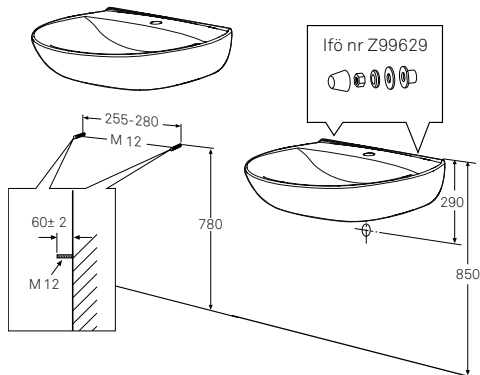

Ifö Spira tvättställ 15142, 40 cm

Tvättställ med avställningsyta på bakre delen, 40 cm. Monteras med bult.

Tvättstället är behandlat med vår rengöringsvänliga glasyr Ifö Clean och godkänt enligt Nordic Quality.

Design Knud Holscher.

| Produkt | Ifö nr | RSK nr |
|----------------------------|--------|-----------|
| Ifö Spira tvättställ 15142 | 15142 | 750 29 89 |

Ifö Spira handfat, plomberat bräddavlopp

Handfat för sjukhus med en bakre avställningsyta och upphöjd bakkant. Handfatet har inga dolda ytor med en helt plomberad bräddavloppskanal. Monteras med bultar för väggmontering. Tvättstället är behandlat med Ifö Clean, vår rengöringsvänliga glasyr.

Design av Knud Holscher.

I leveransen ingår
Fästanordning 99629

| Produkt | Ifö nr | RSK nr |
|---|----------|-----------|
| B=500 mm, T=360 mm, med kranhåll, utan bräddavlopp | 15052100 | 750 29 69 |
| B=500 mm, T=360 mm, utan kranhåll, utan bräddavlopp | 15050100 | 750 29 68 |

Ifö Spira tvättställ 15122, 57 cm

Tvättställ med avställningsyta på bakre delen, 57 cm. Finns även utan bräddavlopp och/eller kranhåll, vilket ger enklare städning. Monteras med bultar.

Tvättstället är behandlat med vår rengöringsvänliga glasyr Ifö Clean och godkänt enligt Nordic Quality.