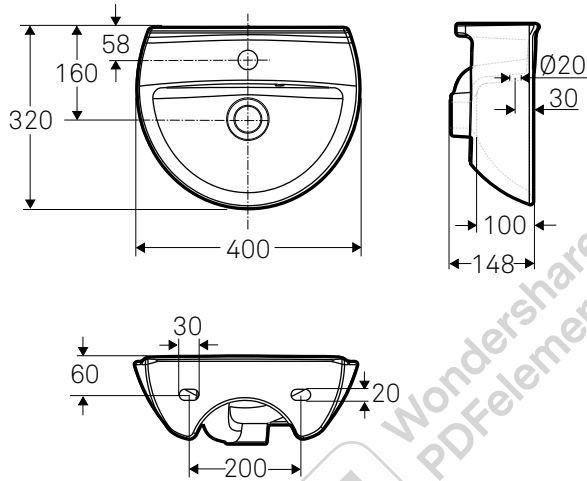

Ifö Spira tvättställ 15142, 40 cm

Tvättställ med avställningsyta på bakre delen, 40 cm. Monteras med bult.

Tvättstället är behandlat med vår rengöringsvänliga glasyr Ifö Clean och godkänt enligt Nordic Quality.

Design Knud Holscher.

| Produkt | Ifö nr | RSK nr |
|----------------------------|--------|-----------|
| Ifö Spira tvättställ 15142 | 15142 | 750 29 89 |

Ifö Spira handfat, plomberat bräddavlopp

Handfat för sjukhus med en bakre avställningsyta och upphöjd bakkant. Handfatet har inga dolda ytor med en helt plomberad bräddavloppskanal. Monteras med bultar för väggmontering. Tvättstället är behandlat med Ifö Clean, vår rengöringsvänliga glasyr.

Design av Knud Holscher.

I leveransen ingår
Fästanordning 99629

| Produkt | Ifö nr | RSK nr |
|---|----------|-----------|
| B=500 mm, T=360 mm, med kranhåll, utan bräddavlopp | 15052100 | 750 29 69 |
| B=500 mm, T=360 mm, utan kranhåll, utan bräddavlopp | 15050100 | 750 29 68 |

Ifö Spira tvättställ 15122, 57 cm

Tvättställ med avställningsyta på bakre delen, 57 cm. Finns även utan bräddavlopp och/eller kranhåll, vilket ger enklare städning. Monteras med bultar.

Tvättstället är behandlat med vår rengöringsvänliga glasyr Ifö Clean och godkänt enligt Nordic Quality.