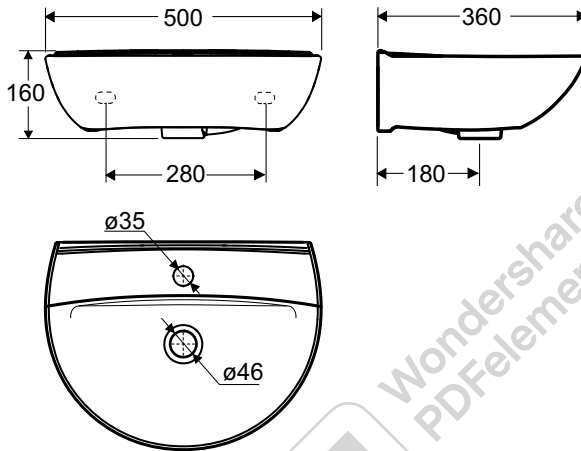

Ifö Spira tvättställ 15142, 40 cm

Tvättställ med avställningsyta på bakre delen, 40 cm. Monteras med bult.

Tvättstället är behandlat med vår rengöringsvänliga glasyr Ifö Clean och godkänt enligt Nordic Quality.

Design Knud Holscher.

| Produkt | Ifö nr | RSK nr |
|----------------------------|--------|-----------|
| Ifö Spira tvättställ 15142 | 15142 | 750 29 89 |

Ifö Spira handfat, plomberat bräddavlopp

Handfat för sjukhus med en bakre avställningsyta och upphöjd bakkant. Handfatet har inga dolda ytor med en helt plomberad bräddavloppskanal. Monteras med bultar för väggmontering. Tvättstället är behandlat med Ifö Clean, vår rengöringsvänliga glasyr.

Design av Knud Holscher.

I leveransen ingår
Fästanordning 99629

| Produkt | Ifö nr | RSK nr |
|---|----------|-----------|
| B=500 mm, T=360 mm, med kranhåll, utan bräddavlopp | 15052100 | 750 29 69 |
| B=500 mm, T=360 mm, utan kranhåll, utan bräddavlopp | 15050100 | 750 29 68 |

Ifö Spira tvättställ 15122, 57 cm

Tvättställ med avställningsyta på bakre delen, 57 cm. Finns även utan bräddavlopp och/eller kranhåll, vilket ger enklare städning. Monteras med bultar.

Tvättstället är behandlat med vår rengöringsvänliga glasyr Ifö Clean och godkänt enligt Nordic Quality.