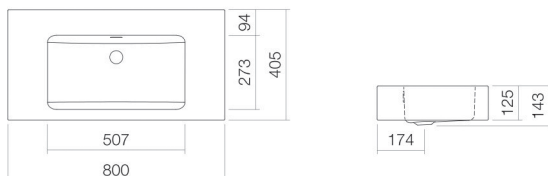

Technisches Datenblatt

Waschtisch

WT.PR800

PR-Serie

Artikelnummer: 4203300000

Eigenschaften

Modellbeschreibung	WT.PR800
Artikelnummer	4203300000
Material Becken	glasierter Stahl
	weiß
Beschichtung	ProShield
Abmessungen	B/H/T 800 mm/143 mm/405 mm
Form	rechteckig
Hahnloch	ohne Hahnloch
Überlauf	mit Überlauf
Beckenmulde	rechteckig
	zentriert
	Muldentiefe 273 mm
Nettogewicht	9,2 kg
Montageart	wandhängend
Armaturenhinweis	Auftreffbereich 218 mm - 238 mm ab Beckenhinterkante
Optimales Auftreffen auf der Beckenmulde bei Armaturen mit senkrechtem Auslauf (Auftréfwinkel 90°) und mit eingebautem Perlator.	

Produkt- /Ausschreibungstext

Waschtisch

WT.PR800

PR-Serie

Artikelnummer:

4203300000

Text

Waschtisch, wandhängend, rechteckig, B/H/T 800/143/405 mm, rechteckig, zentriert, 507, 125, 273, glasierter Stahl, weiß, ProShield, ohne Hahnloch, mit Überlauf, Befestigungsset, Überlaufgarnitur
