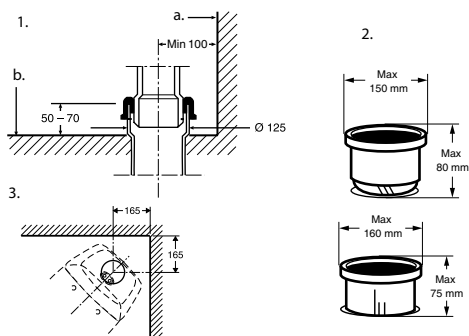

Tillbehör:

Fresh WC sticks Ocean Ifö nr:94690
RSK:7922224, Fresh WC sticks Lime
Ifö nr:94691 RSK:7922225

* Med avstängningsventil. Sitsbulthål c/c 155.