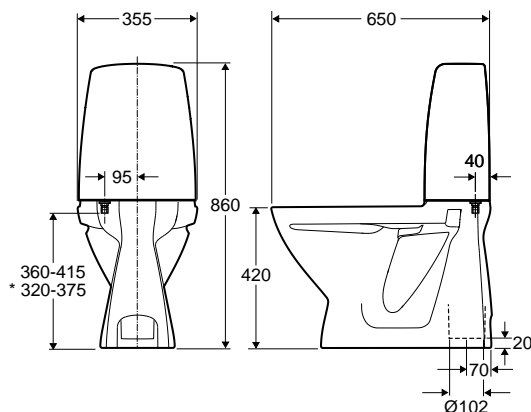

## Ifö Sign WC-stol 6860, inbyggt S-lås

WC-stol med hel cisternkåpa för enklare rengöring, och fri från kondens. Fresh WC som standard, vilket ger doft och underlättar rengöring genom en doseringstablett som stoppas i via spolknappen. Inbyggt S-lås. Mjüksits ingår. Spolknapp 4/2-litersspolning. Sitthöjd utan sits 42 cm. Modellen finns även i en variant utan skruvhål skruvhål, för limning. WC-stolen är behandlad med vår rengöringsvänliga glasyr Ifö Clean.

**I leveransen ingår**  
 Monteringsatts Ifö nr Z98380 består av:  
 4 st rostfria skruvar,  
 avstängningsventil  
 Täcklucka för avlopp  
 Drift- och skötselanvisning  
 Täckhattar för skruv och för limning  
 Delbar mjüksits med lock

### 6860, standardmodell med inbyggt S-lås

Typgodkänd hel- och halvspolning. Stor spolning ställbar mellan 4 till 6 liter. Liten spolning ställbar mellan 4 till 6 liter. Vid leverans är spolvolymen inställd på 4/2 liter.

686006597 - Vid leverans är spolmängden inställd till 4 liter. Kan ställas in på 4-6 liter.

Måttolerans +/- 2%