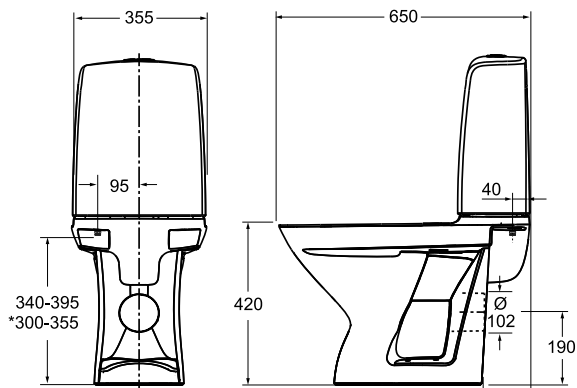

Ifö Spira WC-stol golvstående 6262, universallås, Rimfree®

Ifö Spira golvstående WC-stol 6262 med Rimfree®, universallås. Bakterier och smuts har ingenstans att gömma sig vilket gör den mer lättstädad och hygienisk. Ifö Spira har hel cisternkåpa och en separat innercistern för vattnet vilket förhindrar kondens och ger tystare återfyllning. Fresh WC, som ger doft vid varje spolning och underlättar städning, är standard. Doseringstabletten stoppas enkelt i via spolknappen. Sitthöjd utan sits 42 cm. 4/2 liters dubbelspolning eller 4 liters enkelspolning. Spolvolymen kan enkelt justeras till 6/3 liters dubbelspolning eller 6 liters enkelspolning genom en justering under spolknappen. Universallås med dolt P-lås. Finns även utan skruvhål för att kunna fästas med silikon istället för skruvar. Ifö Spira är behandlad med Ifö Clean, vår rengöringsvänliga glasyr och godkänd enligt Nordisk kvalitetssäkring. Design Knud Holscher.

Produkt	Ifö nr	RSK nr
Med Ifö Spira mjüksits vit.	626208811	779 61 65
Med Ifö Spira hårdseys vit, mjukstängande, snabbkoppling eller fasta beslag.	626209311	779 61 64
Med Ifö Spira mjüksits vit. Enkelspolning.	626208897	779 61 67
Med Ifö Spira mjüksits vit, För limning.	626208811010	779 61 66