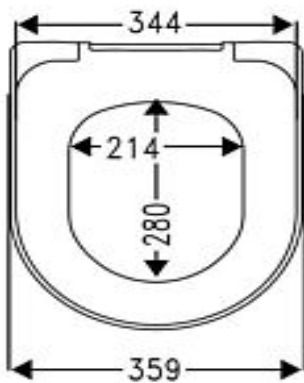

Wc seta Samar hvít softclose

Passar á:
Ifö Icon
Sphinx 345

Hæglokandi seta
sem hægt er að
taka af festingunum
með einu handtaki
sem einfaldar þríf

Vörunúmer: 14H536114