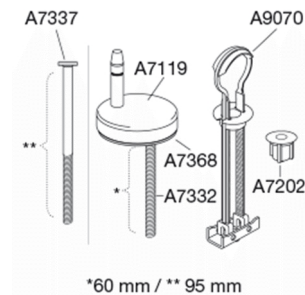

### Varunummer

624000-D81999  
VVS: 614979000  
RSK: 7821857  
EAN: 5708590315638

Pressalit Sign med soft close og lift-off - den lille detalje, der gør den store forskel. Praktisk og funktionelt toiletsæde i nordisk design, der passer perfekt til Ifö Sign Art.

### Beskrivning

PRESSALIT toiletsæde med låg, model "Sign", art nr. 624 af gennemfarvet hærdeplast inkl. D81 universalbeslag med soft close i rustfrit stål.  
- centerafstand: 132-212 mm  
- belastning - ringsæde 240 kg  
- 10 års garanti