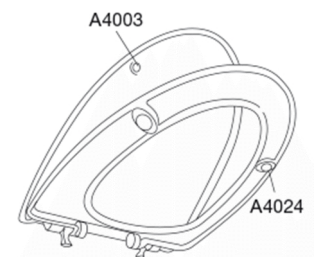

### Varunummer

624000-D81999  
VVS: 614979000  
RSK: 7821857  
EAN: 5708590315638

Pressalit Sign med soft close og lift-off - den lille detalje, der gør den store forskel. Praktisk og funktionelt toiletsæde i nordisk design, der passer perfekt til Ifö Sign Art.

### Beskrivning

PRESSALIT toiletsæde med låg, model "Sign", art nr. 624 af gennemfarvet hærdeplast inkl. D81 universalbeslag med soft close i rustfrit stål.  
- centerafstand: 132-212 mm  
- belastning - ringsæde 240 kg  
- 10 års garanti