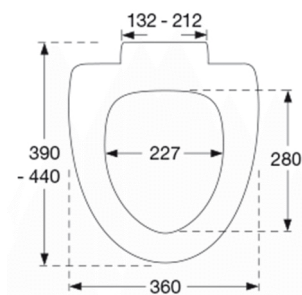

### Beskrivning

PRESSALIT toiletsæde med låg, model "Sign", art nr. 624 af gennemfarvet hærdeplast inkl. D81 universalbeslag med soft close i rustfrit stål.  
- centerafstand: 132-212 mm  
- belastning - ringsæde 240 kg  
- 10 års garanti