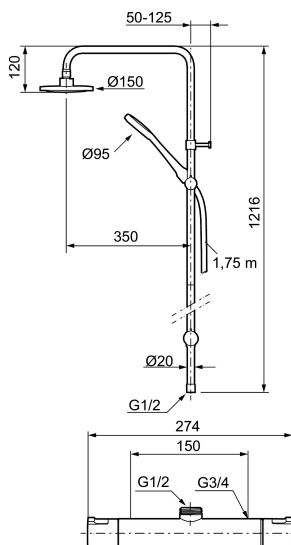

## MORA CERA shower system kit

Art.nr: 241900

RSK: 8344203

Består av:

### Mora Cera duschblandare (art.nr. 241150):

- Kompenserar temperatur- och tryckvariationer
- Säkerhetsspärr 38° och 42°
- Eco-stopp
- Återströmningskydd enligt EU-standard SS-EN 1717
- Extra greppvänliga vred, godkänd av reumatikerförbundet

### Mora Cera Shower System (art.nr. 130005):

- Omkastare med keramisk tätning
- Metallomspunnen slang 1750 mm, PVC- och BPA-fri innerslang
- Med antikalksystemet "Easy-Clean"
- Duschröret kan kapas vid behov
- Justerbart väggfäste
- Omkastaren kan monteras med vredet framåt eller åt sidan
- Valbar anslutning med/utan luftinblandning
- Luftinblandning ger komfortflöde vid 6 l/min, maxflöde 10 l/min