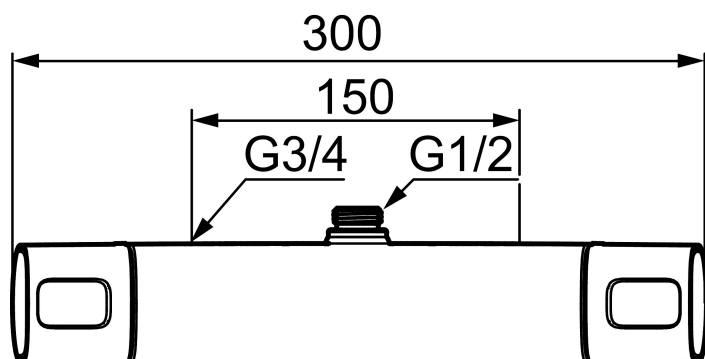

Unika egenskaper

Skyddsmodul

- OBS! 150 c/c
- Utlopp upp
- För takdusch med G1/2-anslutning
- Tryckbalanserad termostatblandare
- Keramisk avstängning
- Eco-stopp
- Med typgodkända backventiler
- Duschansl. utsprång från vägg: 78 mm