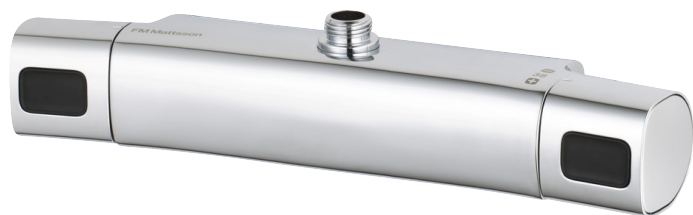

## SILJAN duschblandare

I vår serie Siljan har vi fokuserat extra mycket på designen och med hjälp av återkommande former skapat en tydlig familjekänsla. Detta i kombination med smart teknik som resulterar i mycket energi- och vattenbesparande blandare ger ett säkert och miljösmart val. Våra energibesparande funktioner och välkända kvalitet är grundstenarna i vår nya signaturserie FM Mattsson Siljan. Se också Siljan dusch- och badpaketlösningar – smarta allt-i-ett-paket med tak- eller handduschset.

### Unika egenskaper

Skyddsmodul 

- OBS! 150 c/c
- Utlopp ned
- Tryckbalanserad termostatblandare
- Keramisk avstängning
- Eco-stopp
- Med typgodkända backventiler
- Duschansl. utsprång från vägg: 78 mm

### Unika egenskaper

Skyddsmodul 

- OBS! 150 c/c
- Utlopp upp
- För takdusch med G1/2-anslutning
- Tryckbalanserad termostatblandare
- Keramisk avstängning
- Eco-stopp
- Med typgodkända backventiler
- Duschansl. utsprång från vägg: 78 mm