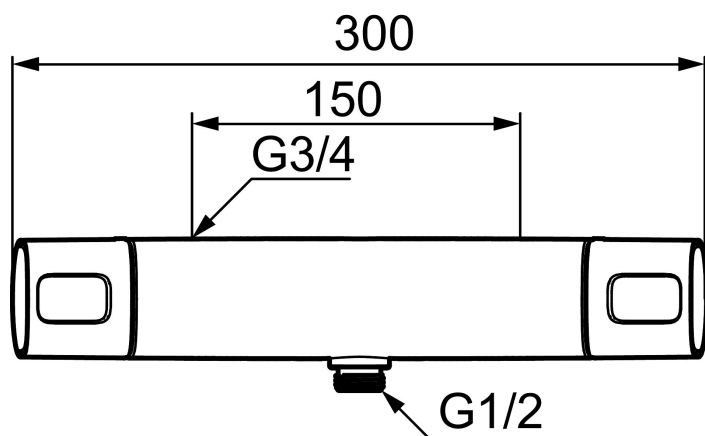

### Unika egenskaper

Skyddsmodul 

- OBS! 150 c/c
- Utlopp ned
- Tryckbalanserad termostatblandare
- Keramisk avstängning
- Eco-stopp
- Med typgodkända backventiler
- Duschansl. utsprång från vägg: 78 mm