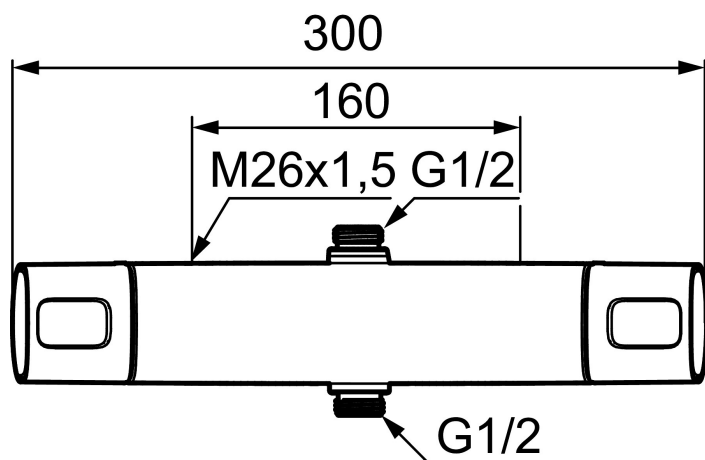

Unika egenskaper

Skyddsmodul

- OBS! 150 c/c
- Utlopp upp och ned
- För takdusch med G1/2-anslutning
- Med reversibelt överstycke
- Tryckbalanserad termostatblandare
- Keramisk avstängning
- Eco-stopp
- Med typgodkända backventiler
- Duschansl. utsprång från vägg: 78 mm