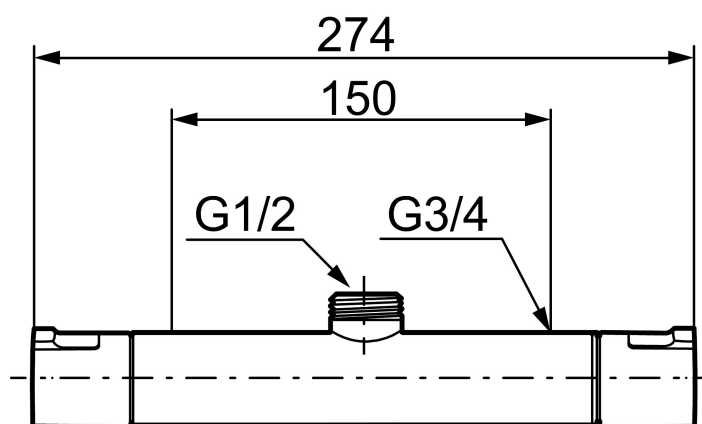

Art.nr: 241150

RSK: 8344176

Unika egenskaper

Skyddsmodul 

- OBS! 150 c/c
- Duschanslutning upp
- Kompenserar temperatur- och tryckvariationer
- Säkerhetspärr 38° och 42°
- Eco-stopp
- Utsprång med väggbrička 80 mm
- Ansl. inv. G3/4
- Återströmningsskydd enligt EU-standard SS-EN 1717
- Extra greppvänliga vred, godkänd av reumatikerförbundet

Art.nr: 241100

RSK: 8344175

Unika egenskaper

Skyddsmodul 

- OBS! 150 c/c
- Duschanslutning ned
- Kompenserar temperatur- och tryckvariationer
- Säkerhetspär 38° och 42°
- Eco-stopp
- Utsprång med väggbrička 80 mm
- Ansl. inv. G3/4
- Återströmningsskydd enligt EU-standard SS-EN 1717
- Extra greppvänliga vred, godkänd av reumatikerförbundet