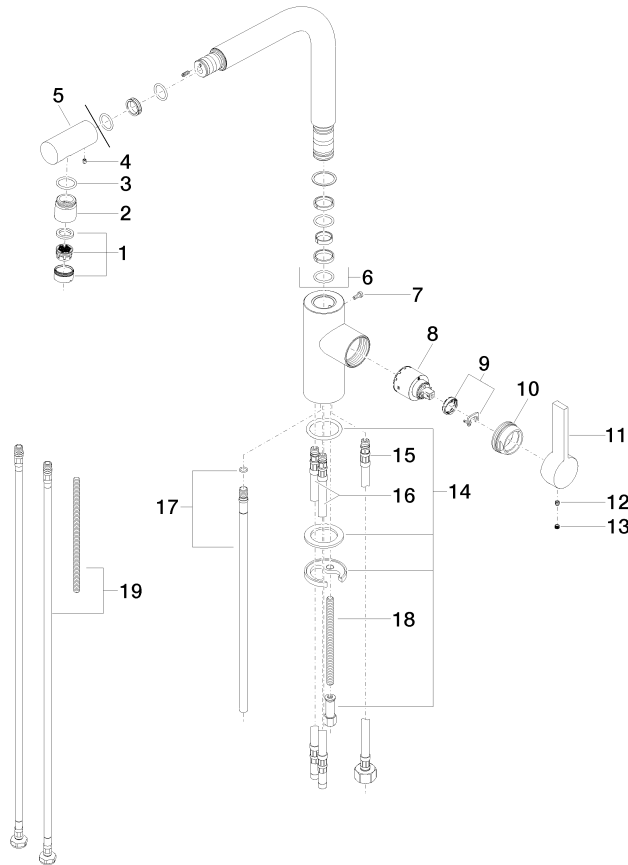

### Spare parts list

| No. | Item Number        | Name        | Quantity used | Delivery time |
|-----|--------------------|-------------|---------------|---------------|
| 1   | 90 23 01 026 07-00 | aerator     | 1             | 10            |
| 2   | 09 24 04 164 10-00 | nipple      | 1             | 10            |
| 3   | 09 14 10 100 90    | seal        | 1             | 2             |
| 4   | 09 31 11 044 90    | pin         | 1             | 2             |
| 5   | 09 24 04 163 10-00 | nipple      | 1             | 10            |
| 6   | 90 28 22 185 00-00 | spout       | 1             | 10            |
| 7   | 09 30 30 054 90    | screw       | 1             | 2             |
| 8   | 90 15 05 061 00 90 | cartridge   | 1             | 60            |
| 9   | 90 28 10 148 00 90 | accessories | 1             | 2             |
| 10  | 09 24 04 141-00    | nut         | 1             | 10            |
| 11  | 09 20 79 040-00    | handle      | 1             | 10            |
| 12  | 90 31 11 030 00 90 | pin         | 1             | 2             |
| 13  | 90 31 20 109 00 90 | plug        | 1             | 2             |
| 14  | 04 30 11 038 75 90 | fixing set  | 1             | 2             |
| 15  | 04 30 04 019 00 90 | hose        | 1             | 2             |
| 16  | 04 30 04 016 00 90 | hose        | 2             | 60            |
| 17  | 04 24 02 046 01-07 | pipe        | 1             | 10            |
| 18  | 09 31 11 091 90    | pin         | 1             | 2             |
| 19  | 12 803 970 90      | extension   | 1             | 60            |